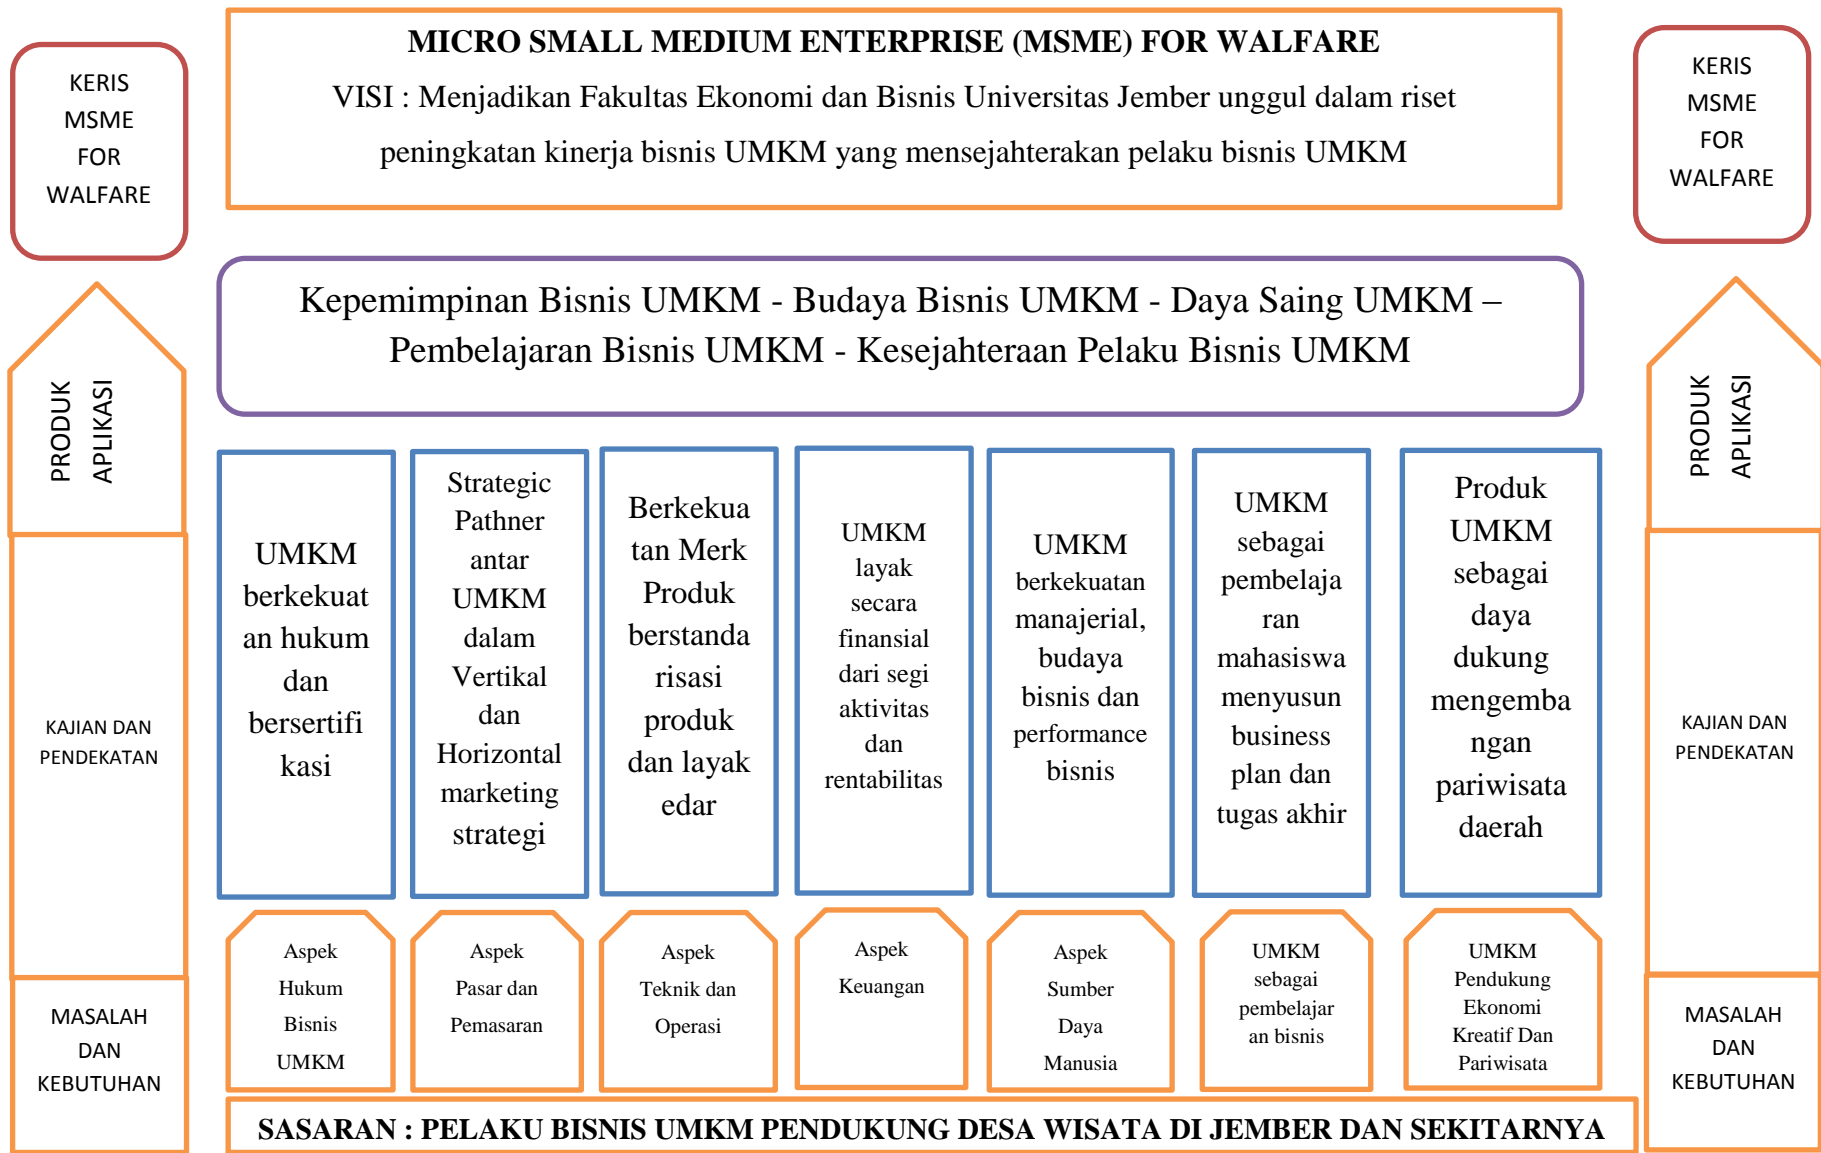

ROADMAP KERIS DIMAS MSME

					Kabupaten Jember						
Peneliti	Lilik Farida, Ariwan Joko N, Elok Sri Utami, Ahsin Kusuma, Tatok Endriarto, Sudarsih,	Lilik Farida, Ariwan Joko N, Elok Sri Utami, Ahsin Kusuma, Tatok Endriarto, Sudarsih,	Lilik Farida, Ariwan Joko N, Elok Sri Utami, Tatok Endriarto, Sudarsih, Ahsin Kusuma	Lilik Farida, Ariwan Joko N, Elok Sri Utami, Tatok Endriarto, Sudarsih, Ahsin Kusuma	Lilik Farida, Ariwan Joko N, Elok Sri Utami, Tatok Endriarto. Ahsin Kusuma	Lilik Farida, Ariwan Joko N, Elok Sri Utami, Tatok Endriarto.. Ahsin Kusuma	Lilik Farida, Ariwan Joko N, Elok Sri Utami, Tatok Endriarto. Ahsin Kusuma	Lilik Farida, Ariwan Joko N, Elok Sri Utami, Tatok Endriarto. Ahsin Kusuma	Lilik Farida, Ariwan Joko N, Elok Sri Utami, Tatok Endriarto, Ahsin Kusuma	Output Penelitian dan Pengabdian Masyarakat: 1. Jurnal Penelitian terindeks Scopus 2. Jurnal Pengabdian terindeks Sinta 3. Buku ISBN 4. HKI 5. Software Laporan Keuangan	