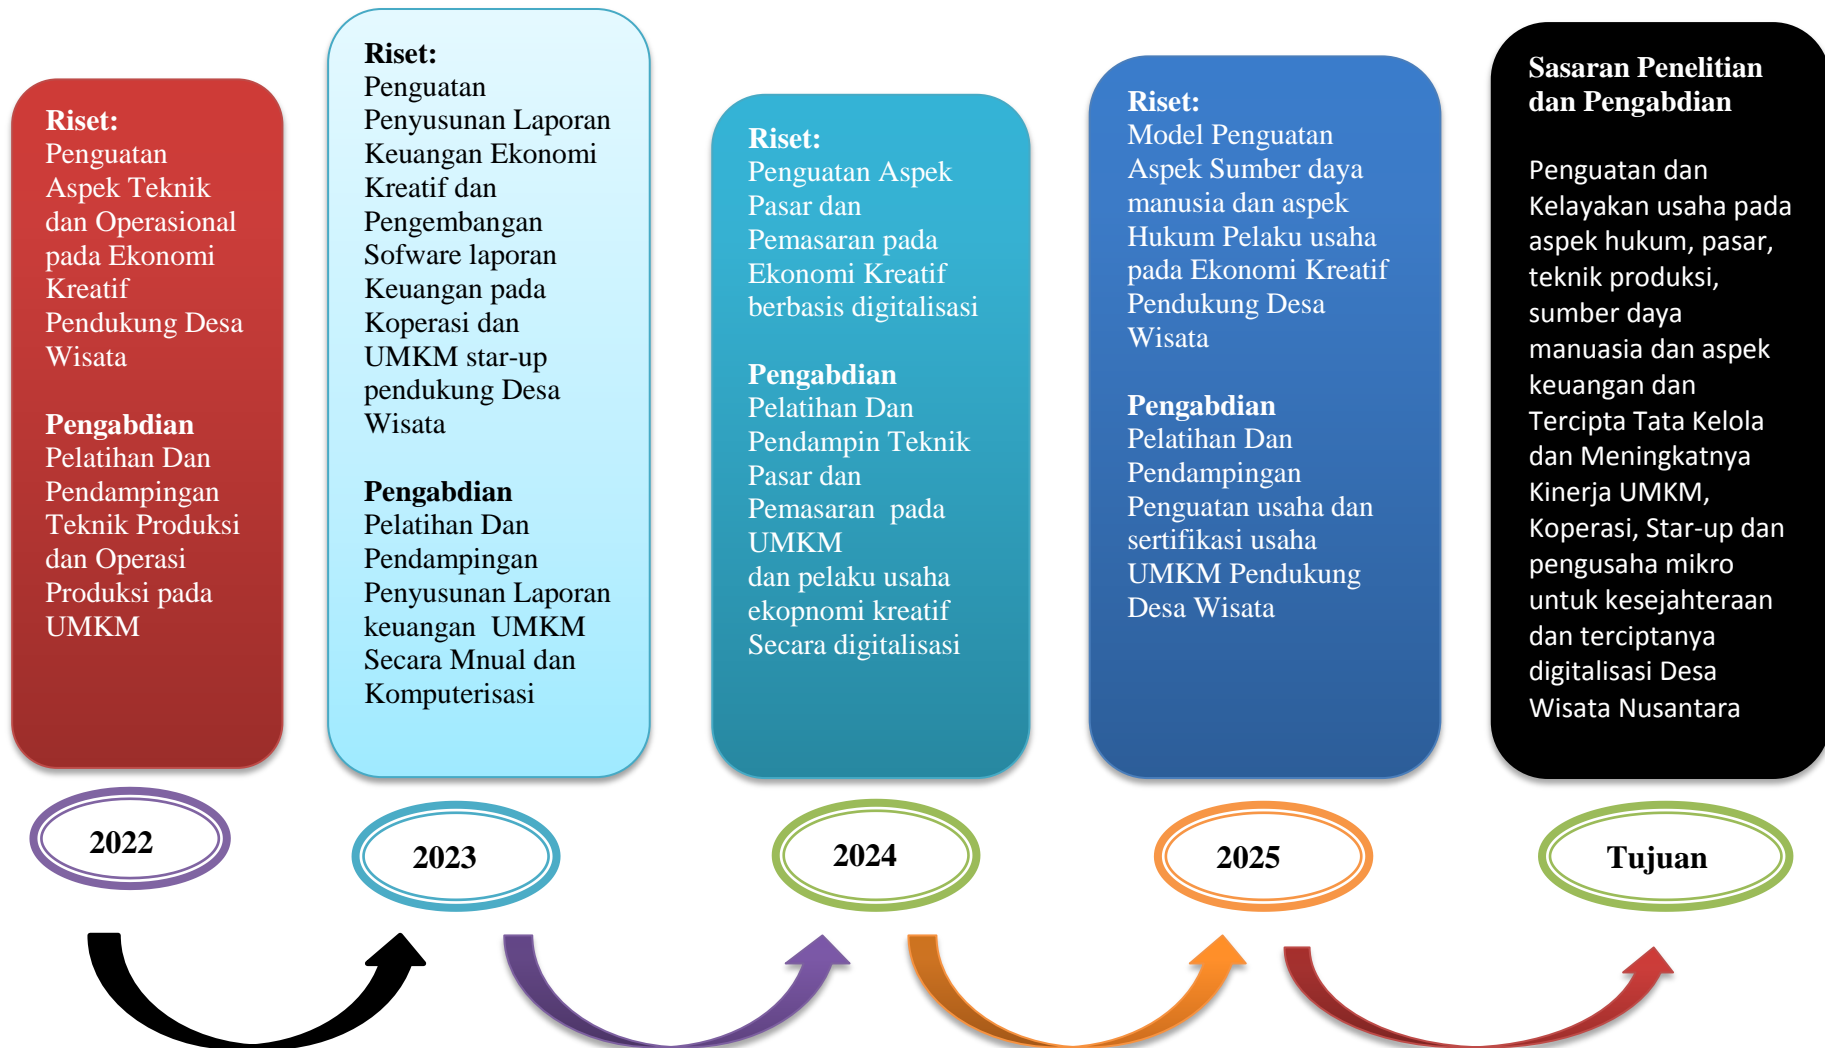

ROADMAP KERIS DIMAS MSME

					Kabupaten Jember						
Peneliti	Lilik Farida, Ariwan Joko N, Elok Sri Utami, Ahsin Kusuma, Tatok Endriarto, Sudarsih,	Lilik Farida, Ariwan Joko N, Elok Sri Utami, Ahsin Kusuma, Tatok Endriarto, Sudarsih,	Lilik Farida, Ariwan Joko N, Elok Sri Utami, Tatok Endriarto, Sudarsih, Ahsin Kusuma	Lilik Farida, Ariwan Joko N, Elok Sri Utami, Tatok Endriarto, Sudarsih, Ahsin Kusuma	Lilik Farida, Ariwan Joko N, Elok Sri Utami, Tatok Endriarto. Ahsin Kusuma	Lilik Farida, Ariwan Joko N, Elok Sri Utami, Tatok Endriarto.. Ahsin Kusuma	Lilik Farida, Ariwan Joko N, Elok Sri Utami, Tatok Endriarto. Ahsin Kusuma	Lilik Farida, Ariwan Joko N, Elok Sri Utami, Tatok Endriarto. Ahsin Kusuma	Lilik Farida, Ariwan Joko N, Elok Sri Utami, Tatok Endriarto, Ahsin Kusuma	Output Penelitian dan Pengabdian Masyarakat: 1. Jurnal Penelitian terindeks Scopus 2. Jurnal Pengabdian terindeks Sinta 3. Buku ISBN 4. HKI 5. Software Laporan Keuangan	