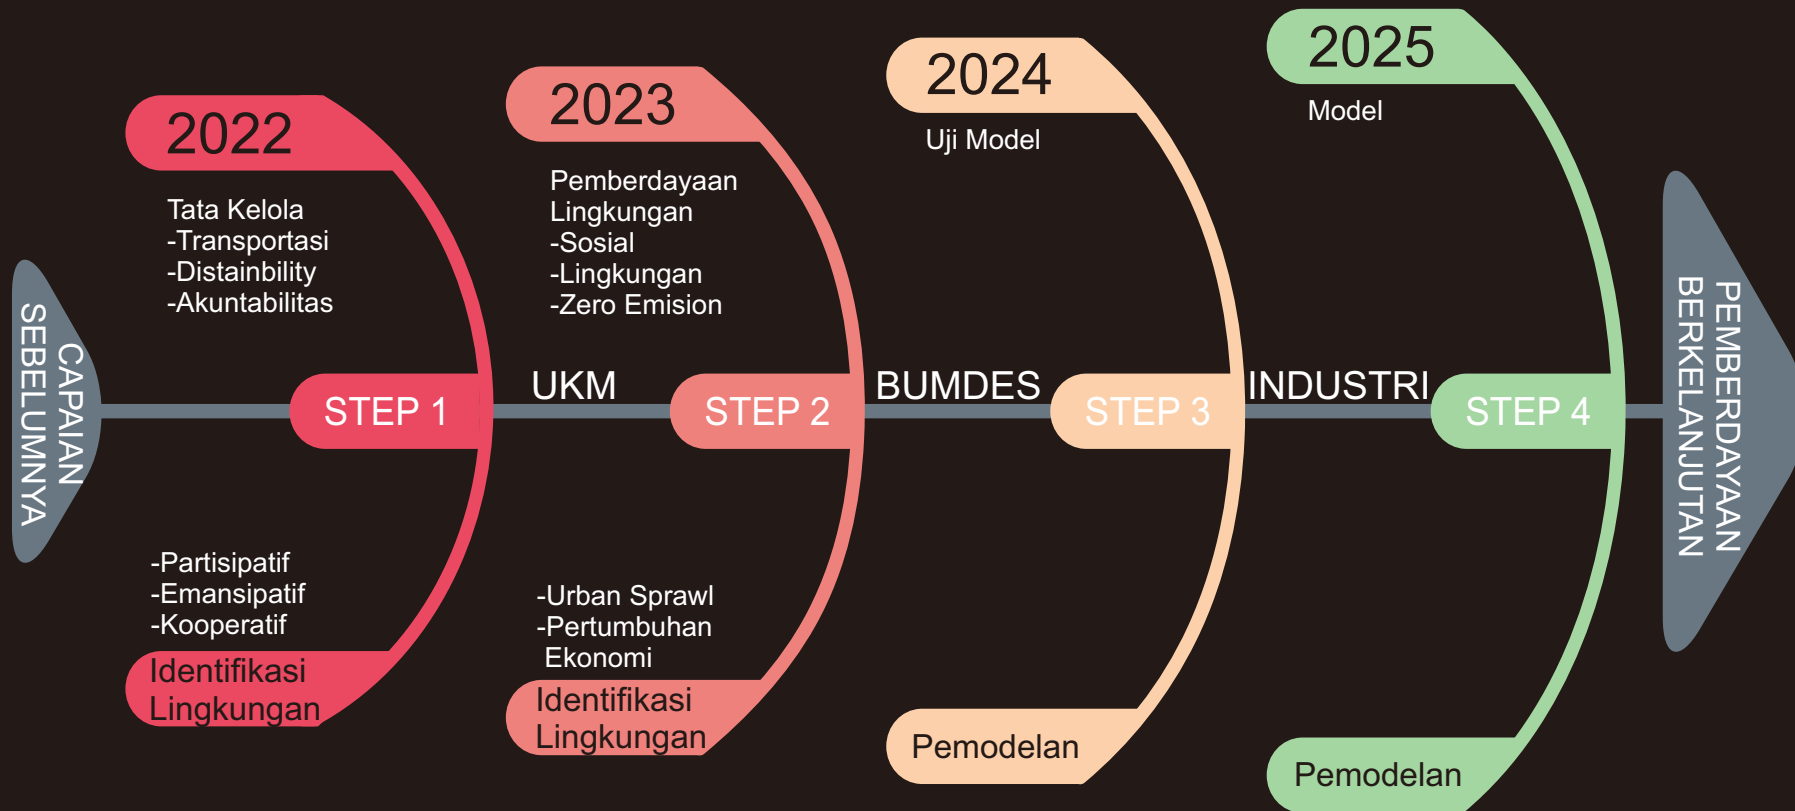

ROAD MAP KERIS-DIMAS LEVEL FAKULTAS

Narahubung
Abdul Muhsyi : 0878-5797-8256

feb.unej.ac.id

Jl. Kalimantan No.37 Krajan Timur
Sumbersari -Jember Jawa Timur 68121